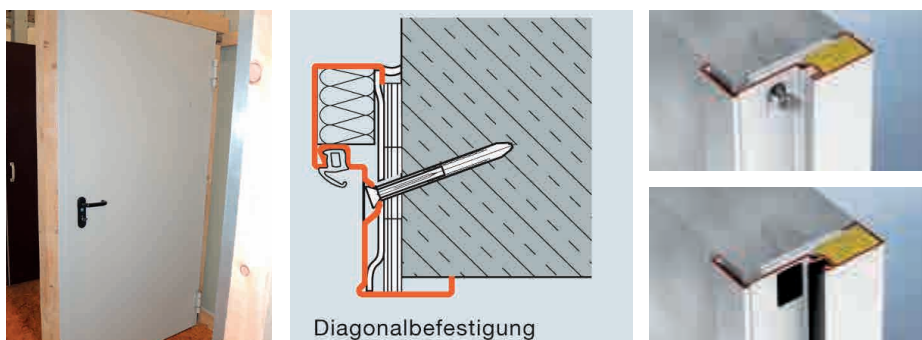

Portes de sortie porcherie

Cadre de porte et ferrure en inox

Mesures standards

Porcs d'engraissement: 50x80 cm, 50x200 cm
Porcs d'élevage: 60x107 cm, 60x200 cm

- panneau en argolite
- bande d'étanchéité collée
- isolation acoustique
- système d'ouverture
- fermeture des deux côtés

Portes battantes et coulissantes

Portes d'étable, portes coulissantes, portes de hangar, portes spéciales

- lambris en bois massif
- bois de mélèze naturel
- bois imprégné en autoclave, vert ou brun
- incolore avec aquastop
- différents revêtements en tôle
- avec plaques à double paroi ou vitrage isolante
- portes de service
- commande sur mesure

Portes coupe-feu T30-1

Panneau de porte et huisserie profil angulaire galvanisés et thermolaqués

Mesures standards

87.5x200 cm, 100x200 cm, 112.5x200 cm

- huisserie profil angulaire
- huisserie préremplie en usine
- y compris silicone coupe-feu
- couleur gris-blanc RAL 9002

Options générales

Versions

- Hauteur en deux parties
- Vitrage fixe dans la partie supérieure, avec isolant 21 mm ou panneau double paroi 16 mm
- Fenêtre guillotine avec panneau double paroi 16 mm ou vitrage isolant 21 mm
- Serrure encastrée galvanisée pour porte alu, dist. au canon 60 mm
- Garniture de poignée alu pour portes en aluminium
- Alucopan, disponible également en gris
- Poignées escamotables et Caches pour portes
- Serrure de sécurité
- Dimensions spéciales